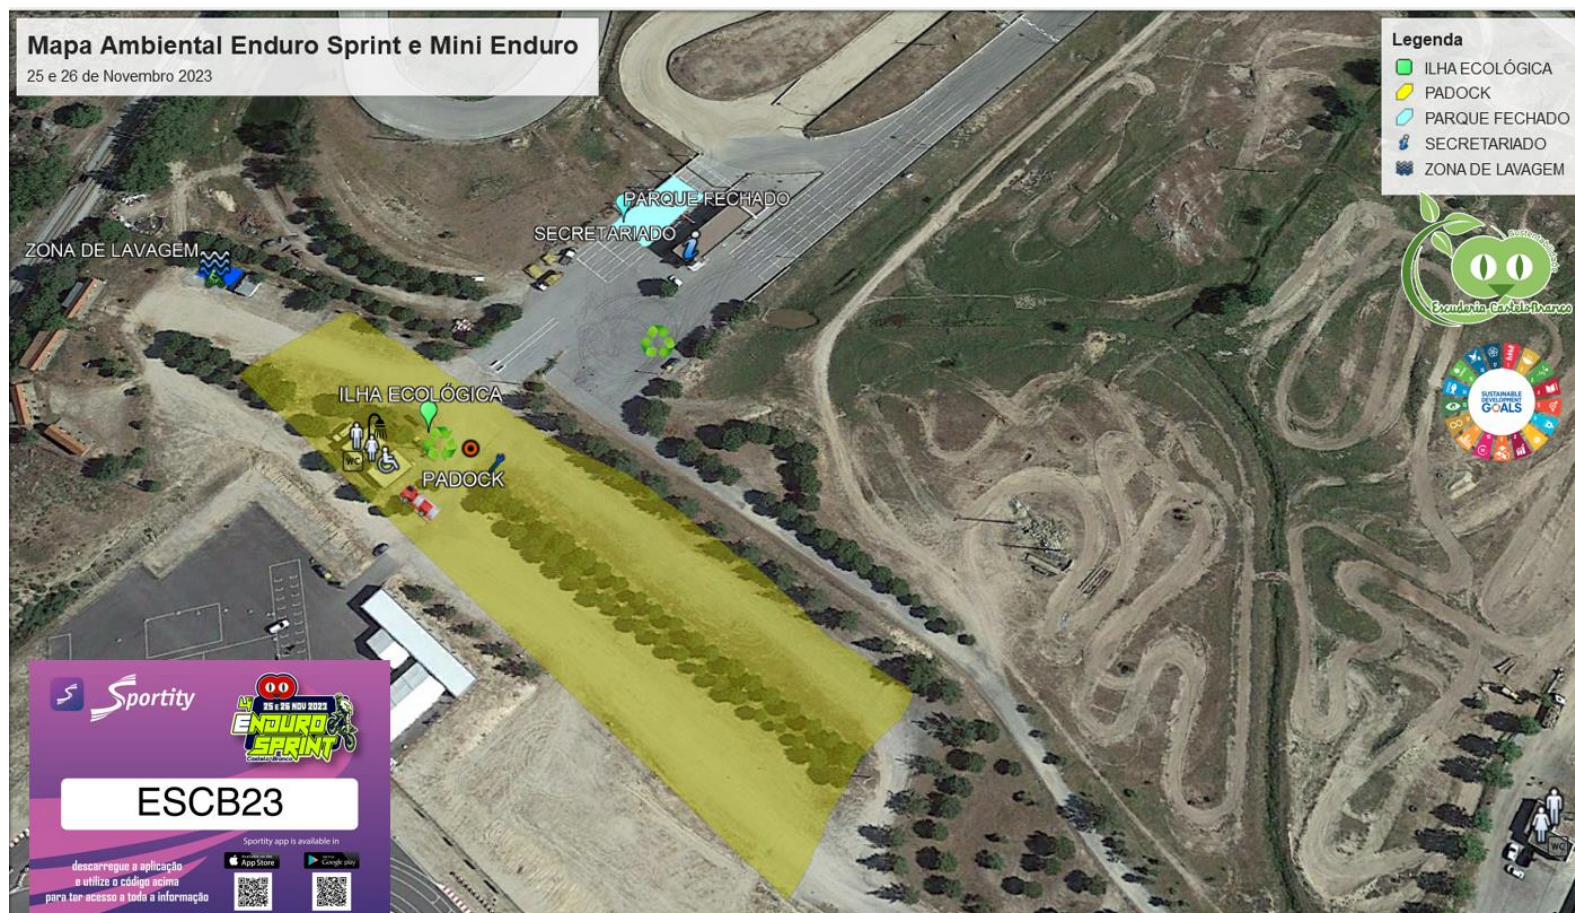

# Informações

Escuderia Castelo Branco®

De acordo com o Código Ambiental, o tapete ambiental é obrigatório no paddock, parque fechado e nas zonas de reabastecimento

É proibido lavar motos fora da zona de lavagem do Parque de Desportos Motorizados